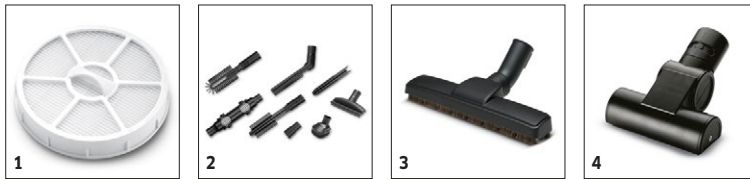

VC 3

1.198-125.0

		Ref. de pedido.	Cantidad				Precio	Descripción	
Filtros									
Filtro higiénico HEPA*	1	2.863-238.0	1 unidades					El filtro HEPA (EN 1822:1998) para la aspiradora multiciclónica VC 3 de Kärcher filtra de forma fiable y segura la suciedad más fina como, por ejemplo, polen y partículas alergénicas. Ideal para alérgicos.	■
Kits de accesorios									
VC Cleaning Kit	2	2.863-255.0						Con el kit de limpieza VC se amplía aún más la variedad de aplicaciones de la gama de aspiradoras. Con ello, las tareas de limpieza resultan más sencillas y cómodas.	□
Boquillas									
Boquilla para parqueté	3	2.863-260.0	1 unidades					Las boquillas para parqueté de Kärcher con cerdas blandas para la limpieza cuidadosa de parqueté y otros suelos duros delicados.	□
Boquilla turbo para tapizados	4	2.903-001.0	1 unidades					Práctica boquilla con cepillo giratorio accionado por aire. Limpia muebles tapizados y superficies textiles de un modo particularmente eficaz. Ideal para aspirar pelos de animales. Ancho útil de 160 mm	□

■ Incluido en el equipo de serie. □ Accesorio opcional.