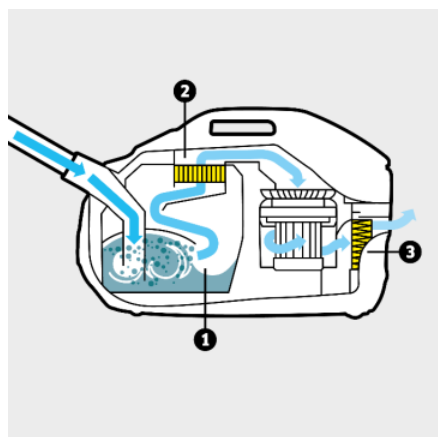

Sistema de filtros de varios pasos compuesto por un filtro de agua innovador, filtro intermedio lavable y filtro HEPA 13 (EN1822:1998)

- Filtra el 99,95 % del polvo del aire.
- Así proporciona aire fresco y limpio y un ambiente agradable.
- Especialmente adecuado para alérgicos.