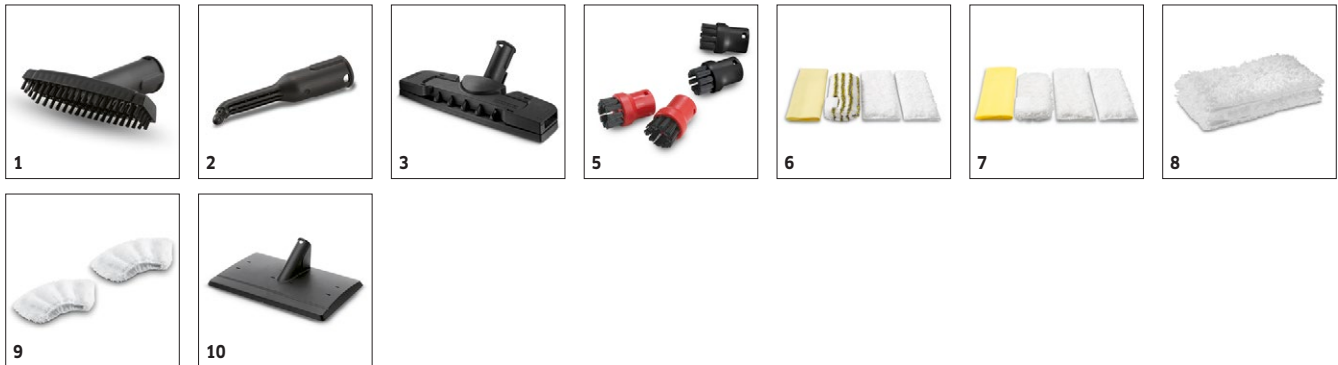

SG 4/4 CA 1.092-805.0

KÄRCHER

		Ref. de pedido.	Cantidad					Precio	Descripción			
Boquillas												
Boquilla manual	1	2.884-280.0	1 unidades						Boquilla manual con cerdas adicionales para la limpieza de pequeñas superficies, como cabinas de ducha, paredes alicatadas y mucho más. Se puede usar con o sin funda.	■		
Boquilla de chorro concentrado	2	2.884-281.0	1 unidades						La boquilla de chorro garantiza una limpieza fácil de juntas, rincones, bordes y otros lugares poco accesibles. Utilizada en combinación con el cepillo redondo, ofrece innumerables posibilidades de aplicación.	■		
Boquilla para suelos	3	2.885-142.0	1 unidades						Aprovechamiento optimizado del vapor y mayor superficie de limpieza: esta innovadora boquilla para suelos garantiza unos resultados de limpieza aún mejores. Adecuada para todos los paños para suelos disponibles.	■		
Labio de goma para la boquilla de limpieza ventanas	4	6.273-140.0	1 unidades						Labio de repuesto para boquilla de limpieza de ventanas 4.130-115	□		
Kits de cepillos												
Kit de cepillos redondos	5	2.863-058.0	4 unidades						Práctico juego de cepillos redondos en dos colores para distintos lugares de uso.	■		
Juego de paños												
Kit de paños de microfibra para el baño	6	2.863-171.0	4 unidades						Kit de paños de microfibra para limpieza con vapor en el baño: 2 paños para suelos, 1 paño abrasivo para residuos de jabón/cal y 1 paño de pulido para espejos y similares.	□		
Kit de paños de microfibra para la cocina	7	2.863-172.0	4 unidades						Kit de paños de microfibra para limpieza con vapor en la cocina: 2 paños para suelos, 1 funda suave para la boquilla manual para eliminar suciedad resistente, 1 paño para acero inoxidable.	□		
Kit de paños de microfibra para las boquillas para suelos Classic y Comfort	8	2.863-173.0	2 unidades						2 paños suaves para suelos para lograr un mejor desprendimiento y recogida de la suciedad.	□		
Kit de fundas de microfibra para la boquilla manual	9	2.863-270.0	2 unidades						El kit con 2 fundas para la boquilla manual. Las fundas están fabricadas en microfibra de alta calidad, lo que las hace ideales para la eliminación y recogida de suciedad.	□		
Otros accesorios												
Limpiador de papel pintado	10	2.863-062.0	1 unidades						Boquilla para despegar fácilmente papeles pintados y restos de cola con la potente ayuda del vapor.	□		

■ Incluido en el equipo de serie. □ Accesorio opcional.