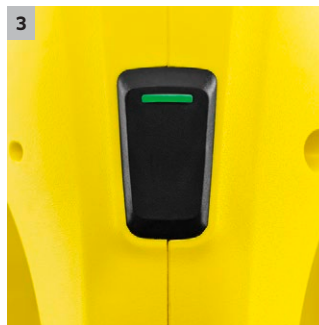

WV 1 Plus

Con la limpiadora de cristales WV 1 Plus y la botella pulverizadora con paño de microfibra, limpiará las ventanas sin esfuerzo, sin que queden marcas y 3 veces más rápido.

1 Peso reducido

- Se lleva cómodamente con la mano y no produce cansancio.

2 Compacta y manejable

- El equipo manejable de pequeñas dimensiones hace que la limpieza de superficies lisas sea aún más cómoda.
- El borde inferior de las ventanas también puede alcanzarse cómodamente con la limpiadora de cristales Kärcher.

3 Indicadores led al alcance de la vista

- Fácil ahorro de energía: el indicador led integrado en el interruptor de conexión/desconexión avisa puntualmente cuando la batería tiene que cargarse.

4 La original