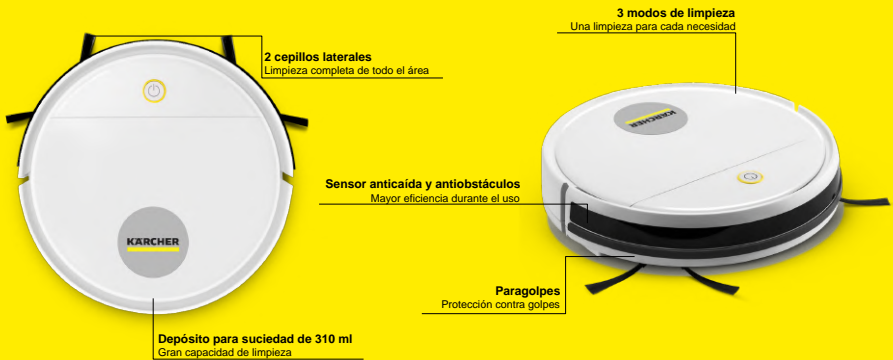

KÄRCHER

ASPIRADORA ROBOT

RCV 1

■ APLICACIONES RECOMENDADAS

Aspiradora robot RCV 1, 9.301-050.0, 14-03-2024

**¡SÍGUENOS EN NUESTRAS
REDES SOCIALES!**

 Kärcher Chile |  Kärchercl |  Kärcher_Chile

Kärcher Chile Oficina Central
Av. Los Libertadores 16.500,
N° 1-A-1, Colina.
info.cl@kärcher.com
www.kärcher.cl

DATOS TÉCNICOS

Número de pedido		9.301-050.0
Capacidad de la batería	Ah	1500
Tiempo de funcionamiento	min	90
Área de trabajo teórico	m ² /h	90
Altura de subida	mm	10
Tamaño del depósito	ml	310
Tiempo de carga	h	5
Tipo de batería		Iones de litio
Potencia de succión	mbar	5
Nivel de ruido	dB(A)	70
Peso	kg	1,8
Dimensiones (an. x al.)	mm	280 x 70

CARACTERÍSTICAS

ACCESORIOS INCLUIDOS

Estación de carga	Incluido
Par de cepillos laterales	Incluido
Mopa para secado	Incluido
Depósito de suciedad	Incluido
Cepillo de limpieza	Incluido